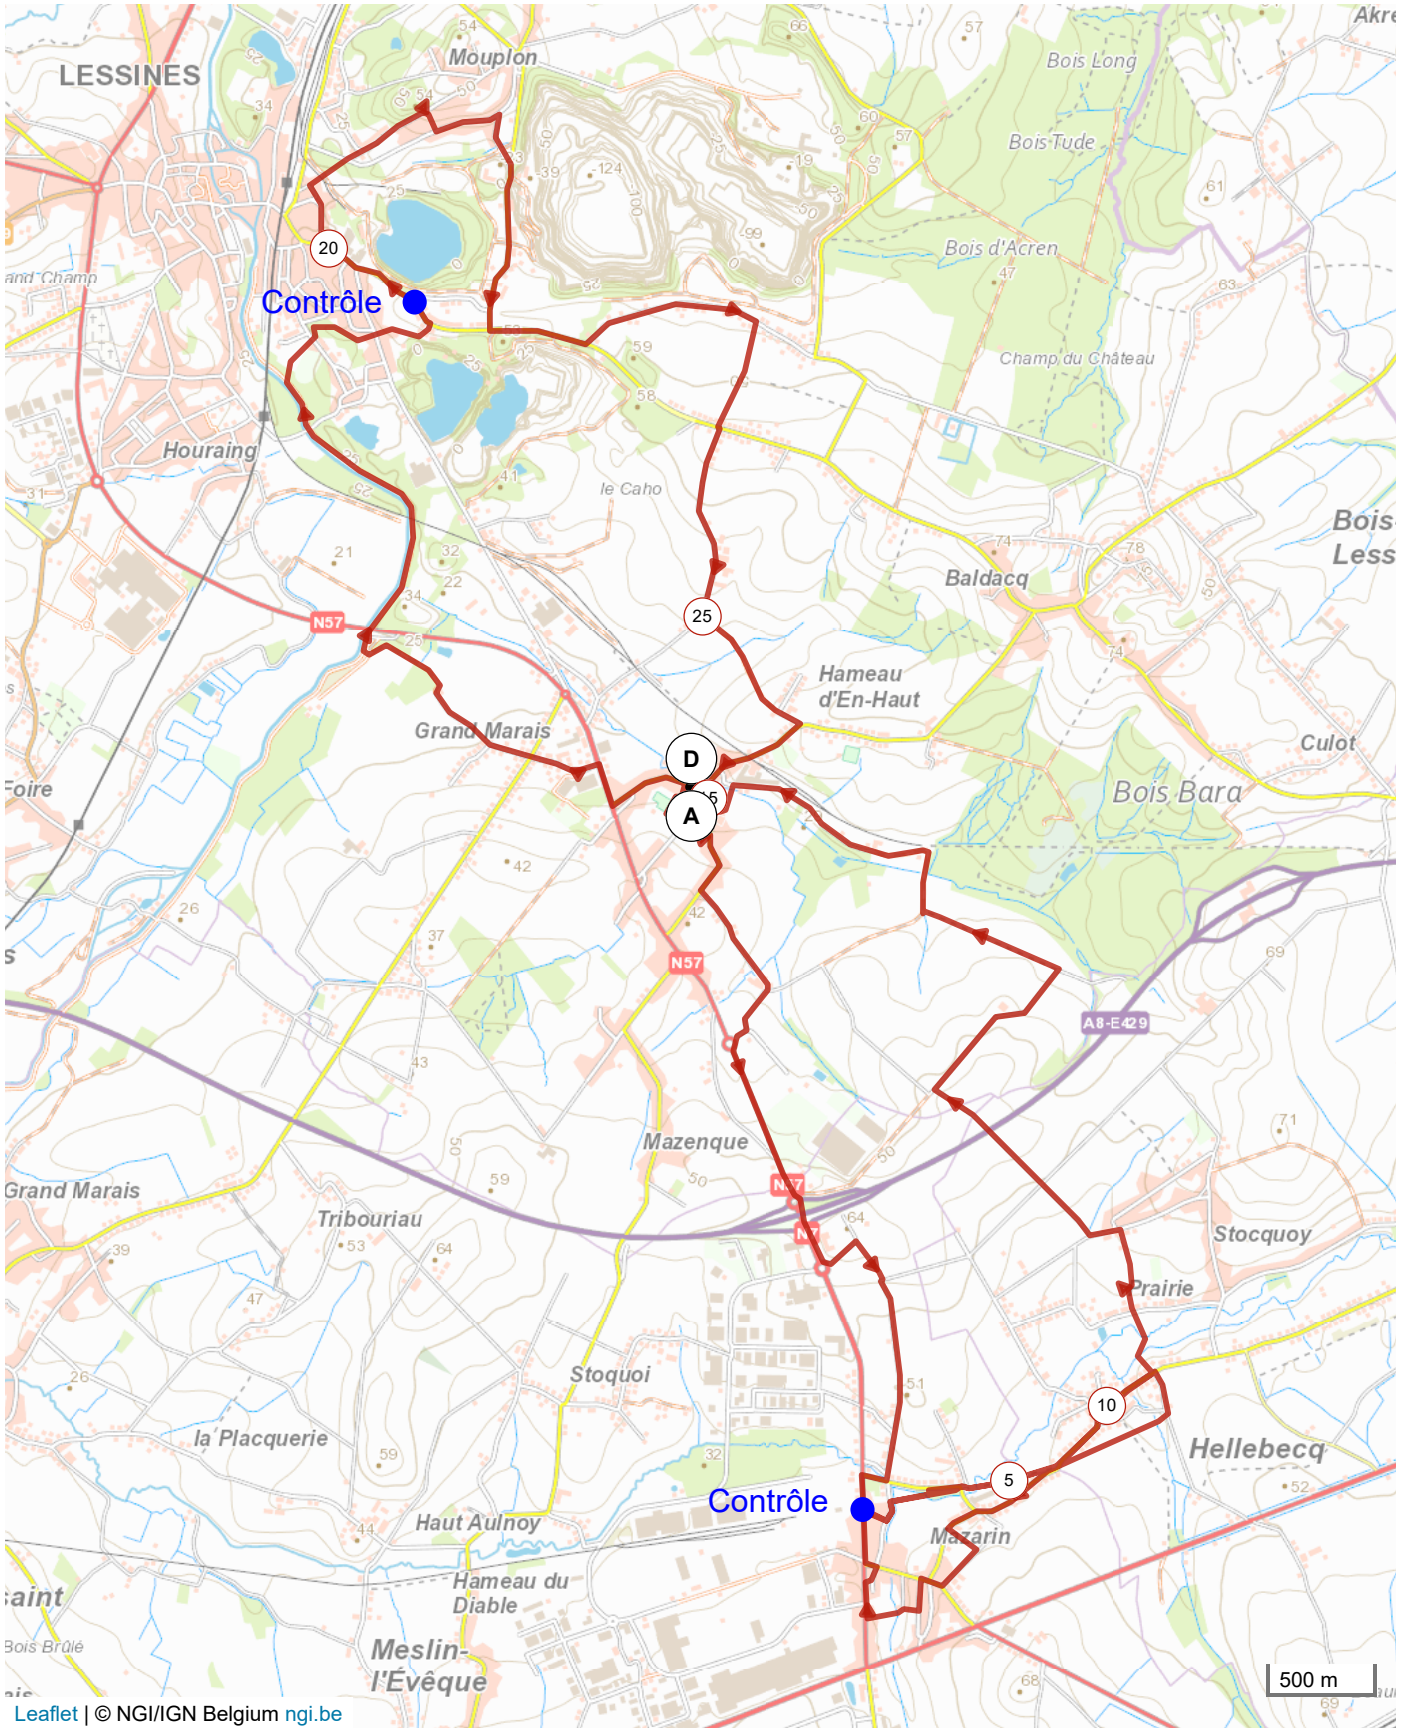

14742872 | Marche | LVA MP 25 KM

Lessines -> Lessines

26.257 km ↑ 163 m ↓ 163 m ▲ 18 m ▼ 55 m

Le droit de reproduction est strictement réservé à un usage personnel et privé. Lors de la pratique de votre activité, veuillez à respecter les propriétés et chemins privés et assurez-vous de la praticabilité du parcours.

© 2022 Openrunner